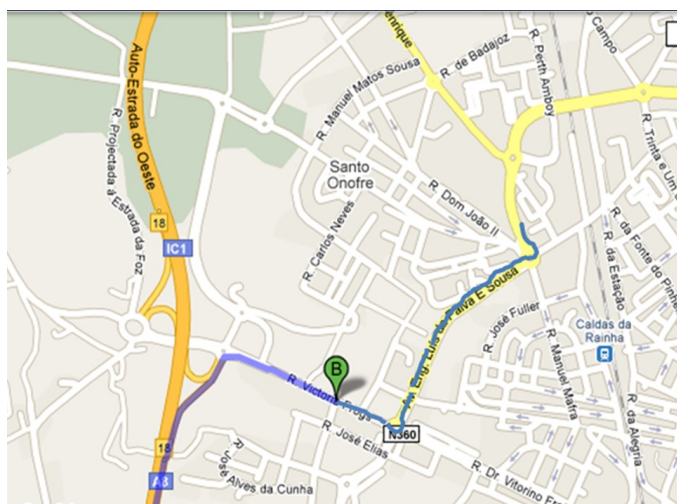

Reunião Internacional

Advanced Skin Care

Work & Play

Avanços na estética médico-cirúrgica
III Torneio de Golfe Advanced Skin Care

Como chegar

Centro Cultural das Caldas da Rainha

www.ccc.eu.com

Rua Dr. Leonel Sotto Mayor, 2500 Caldas da Rainha

Seguir pela **A8**

Saída 18 em direcção a **Caldas da Rainha Sul/ Foz do Arelho**

Na rotunda, **1ª saída**, em direcção à **R. Victória Frogs** e seguir até próxima rotunda.

Na rotunda, **3ª saída** para **Av. Eng. Luis de Paiva e Sousa** e seguir até próxima rotunda.

Na rotunda, **3ª saída** até próxima rotunda.

Na rotunda, **2ª saída**.

A partir daqui pode seguir as placas castanhas que dão indicações para o CCC Caldas da Rainha, localizado na **R. Leonel Sotto Mayor**.

Chegou ao CCC Caldas da Rainha

Pode estacionar na rua ou no parque interior (pago).