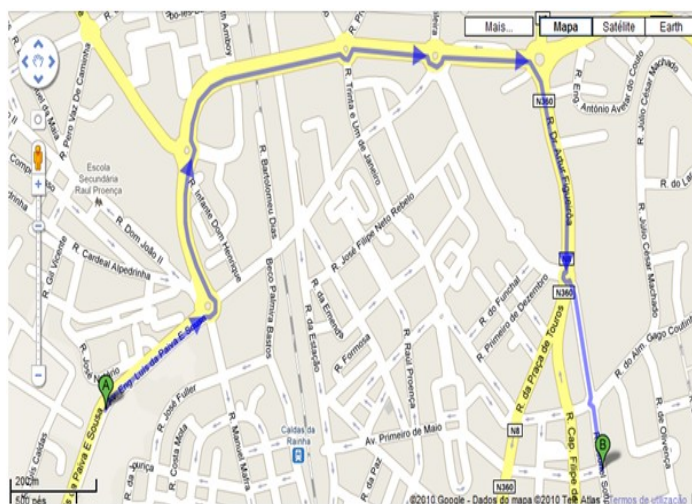

Reunião Internacional

Advanced Skin Care

Work & Play

Avanços na estética médico-cirúrgica
III Torneio de Golfe Advanced Skin Care

Como chegar

Centro Cultural das Caldas da Rainha

www.ccc.eu.com

Rua Dr. Leonel Sotto Mayor, 2500 Caldas da Rainha

Seguir pela **A8**

Saída 18 em direcção a **Caldas da Rainha Sul/ Foz do Arelho**

Na rotunda, **1ª saída**, em direcção à **R. Victória Frogs** e seguir até próxima rotunda.

Na rotunda, **3ª saída** para **Av. Eng. Luis de Paiva e Sousa** e seguir até próxima rotunda.

Na rotunda, **3ª saída** até próxima rotunda.

Na rotunda, **2ª saída**.

A partir daqui pode seguir as placas castanhas que dão indicações para o CCC Caldas da Rainha, localizado na **R. Leonel Sotto Mayor**.

Chegou ao CCC Caldas da Rainha

Pode estacionar na rua ou no parque interior (pago).